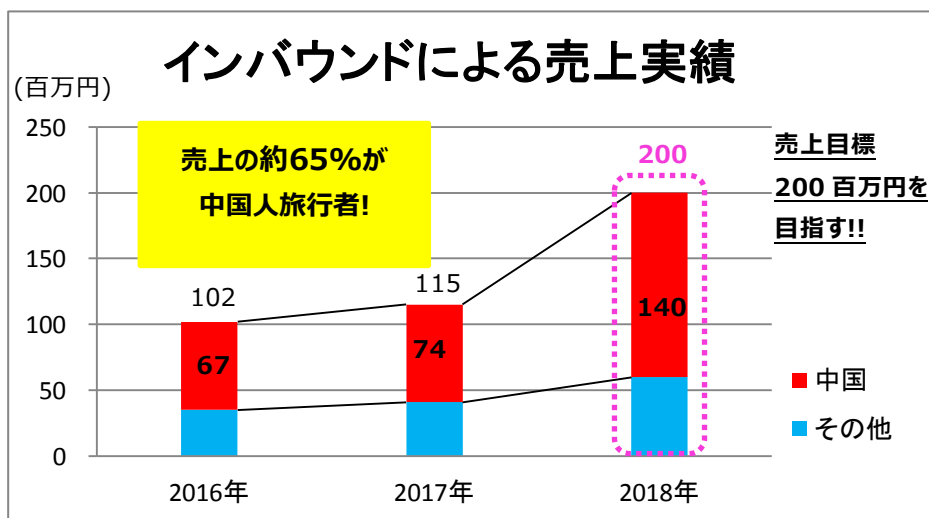

遠鉄百貨店の2017年度免税売上高は115百万円(前年比112.7%)と好調に推移しており、中でも売上の6割以上を占める中国人旅行者の決済手段サービスを拡充することで、さらなる訪日客の誘客を促進してまいります。

導入概要

- 1.導入時期：2018年5月14日(月)から
- 2.導入場所：本館1階・新館1階 化粧品売場
- 3.売上目標：200百万円 (前年比：174%)

仅能在化妆品卖场使用

微信支付

【この件に関するお問合せ先】株式会社遠鉄百貨店 営業推進部