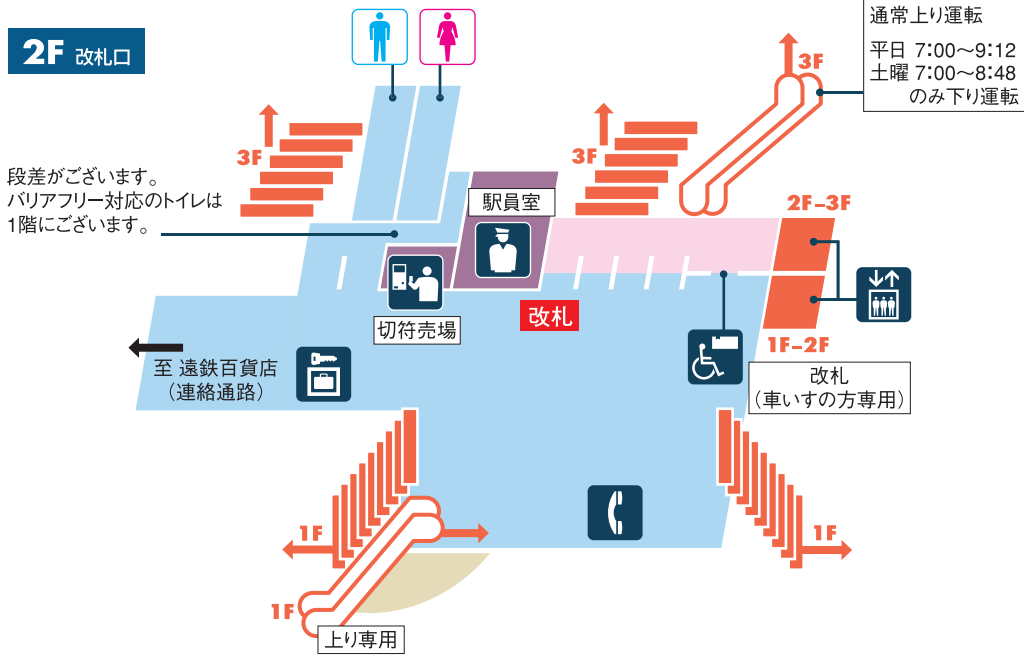

### 3F ホーム

-  設備
-  改札外
-  改札内
-  階段・エレベーター  
エスカレーター
-  男子用トイレ
-  女子用トイレ
-  トイレ  
(車いす対応)
-  オストメイト設備
-  乳幼児用設備
-  電話
-  エレベーター  
(車いす対応)
-  コインロッカー
-  AED  
(自動体外式除細動器)

### 2F 改札口