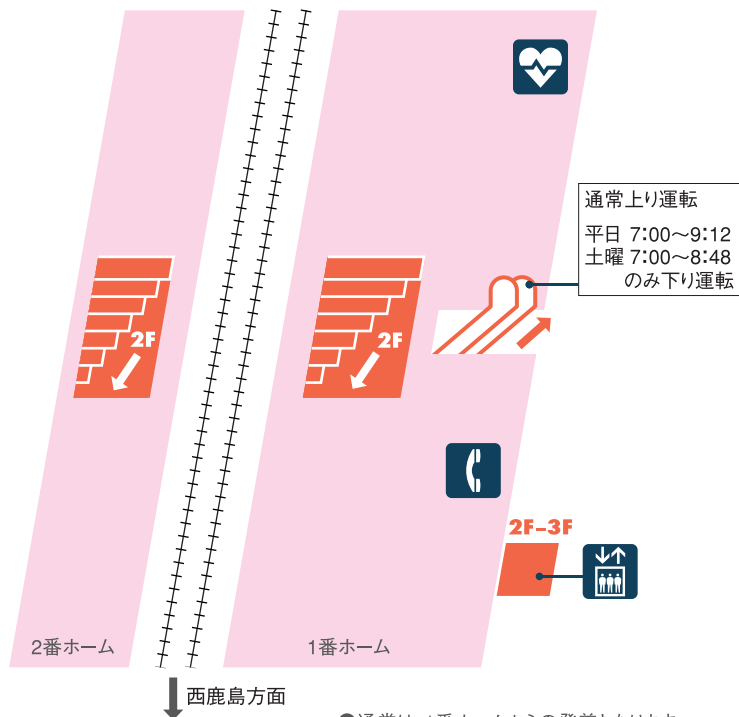

### 3F ホーム

-  設備
-  改札外
-  改札内
-  階段・エレベーター  
エスカレーター
-  男子用トイレ
-  女子用トイレ
-  トイレ  
(車いす対応)
-  オストメイト設備
-  乳幼児用設備
-  電話
-  エレベーター  
(車いす対応)
-  コインロッカー
-  AED  
(自動体外式除細動器)

### 2F 改札口

### 1F